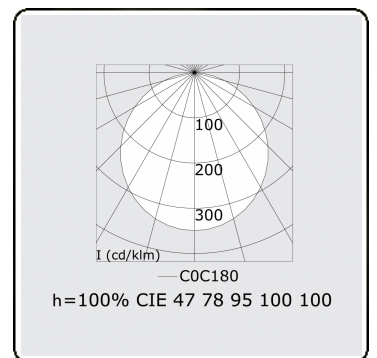

Lichttechnische gegevens

UGR	>19
CIE Fluxcode	48 79 96 100 100

Afmetingen

A	600 mm
---	--------

Opmerkingen

Pendelarmatuur - Direct - satiné - MO - RAL 9005

ENERGY

Verrijgbaar op aanvraag.
Disponible sur demande.
Available on request.
Auf Anfrage.