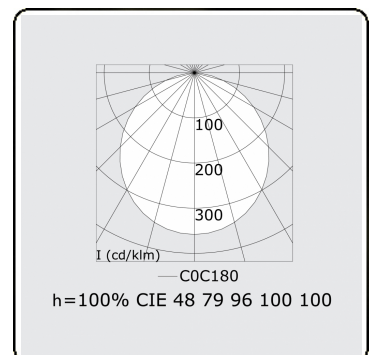

**Elektrische Gegevens**

Veiligheidsklasse	I
Voeding	230V
Voorschakelapparaat	Stroomvoeding 1-10V

**Lampgegevens**

Lamptype	LED 4000K
Wattage	272W
Armatuur vermogen	272W
Armatuur lichtstroom	22310
Aantal	1
Levensduur LED module	L80/B10 = 50000h
Kleurtolerantie	MacAdam 3
CRI	>80

**Lichttechnische gegevens**

UGR	>19
CIE Fluxcode	48 79 96 100 100

**Afmetingen**

A	6000 mm
---	---------

**Opmerkingen**

Pendelarmatuur - Direct - satiné - MO - RAL 9005

**ENERGY**

Verrijgbaar op aanvraag.