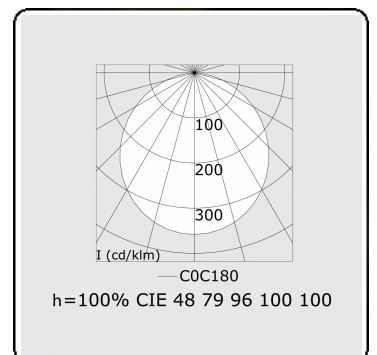

Elektrische Gegevens

Veiligheidsklasse	I
Voeding	230V
Voorschakelapparaat	Stroomvoeding 1-10V

Lampgegevens

Lamptype	LED 3000K
Wattage	272W
Armatuur vermogen	272W
Armatuur lichtstroom	20860
Aantal	1
Levensduur LED module	L80/B10 = 50000h
Kleurtolerantie	MacAdam 3
CRI	>80

Lichttechnische gegevens

UGR	>19
CIE Fluxcode	48 79 96 100 100

Afmetingen

A	6000 mm
---	---------

Opmerkingen

Pendelarmatuur - Direct - satiné - MO - RAL 9005

ENERGY

Verrijgbaar op aanvraag.