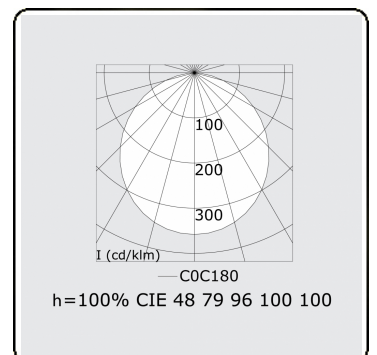

**Elektrische Gegevens**

Veiligheidsklasse	I
Voeding	230V
Voorschakelapparaat	Stroomvoeding 1-10V

**Lampgegevens**

Lamptype	LED 4000K
Wattage	221W
Armatuur vermogen	221W
Armatuur lichtstroom	18130
Aantal	1
Levensduur LED module	L80/B10 = 50000h
Kleurtolerantie	MacAdam 3
CRI	>80

**Lichttechnische gegevens**

UGR	>19
CIE Fluxcode	48 79 96 100 100

**Afmetingen**

A	5000 mm
---	---------

**Opmerkingen**

Pendelarmatuur - Direct - satiné - MO - RAL 9005

**ENERGY**

Verrijgbaar op aanvraag.