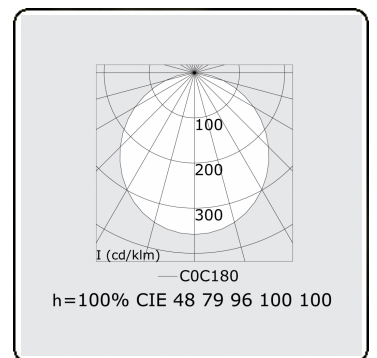

Lichttechnische Daten

UGR	>19
CIE Fluxcode	47 78 95 100 100

Abmessungen

A	5000 mm
---	---------

Bemerkungen

Pendelleuchte - Direkt - satiniert - MO - RAL 9005

ENERGY

Verrijgbaar op aanvraag.