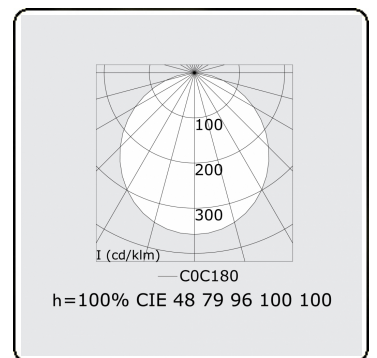

**Lichttechnische Daten**

UGR	>19
CIE Fluxcode	47 78 95 100 100

**Abmessungen**

A	4000 mm
---	---------

**Bemerkungen**

Pendelleuchte - Direkt - satiniert - MO - RAL 9005

**ENERGY**

Verrijgbaar op aanvraag.