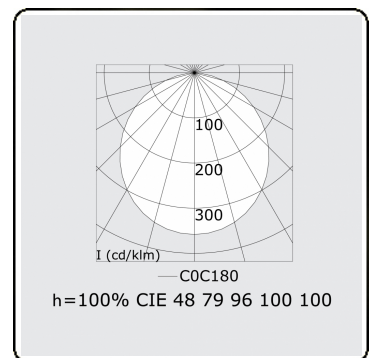

Elektrische Gegevens

Veiligheidsklasse	I
Voeding	230V
Voorschakelapparaat	Stroomvoeding 1-10V

Lampgegevens

Lamptype	LED 4000K
Wattage	137W
Armatuur vermogen	137W
Armatuur lichtstroom	11160
Aantal	1
Levensduur LED module	L80/B10 = 50000h
Kleurtolerantie	MacAdam 3
CRI	>80

Lichttechnische gegevens

UGR	>19
CIE Fluxcode	48 79 96 100 100

Afmetingen

A	3000 mm
---	---------

Opmerkingen

Pendelarmatuur - Direct - satiné - MO - RAL 9005

ENERGY

A
 Verkrijgbaar op aanvraag.
B
 Disponible sur demande.
C
D
 Available on request.
E
F
 Auf Anfrage.
G