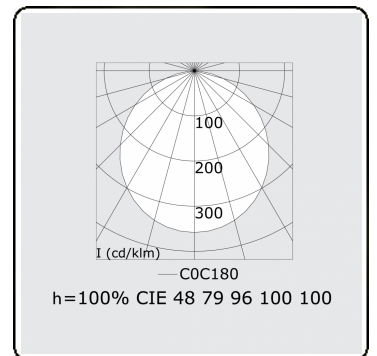

**Lichttechnische gegevens**

UGR	>19
CIE Fluxcode	48 79 96 100 100

**Afmetingen**

A	2500 mm
---	---------

**Opmerkingen**

Pendelarmatuur - Direct - satiné - MO - RAL 9005

**ENERGY**

Verrijgbaar op aanvraag.