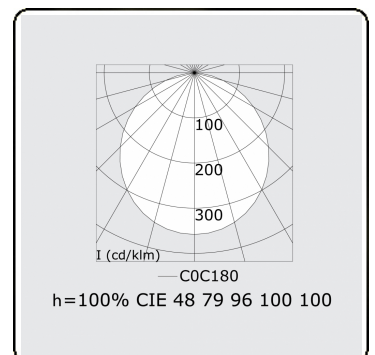

Lichttechnische Daten

UGR	>19
CIE Fluxcode	47 78 95 100 100

Abmessungen

A	2500 mm
---	---------

Bemerkungen

Pendelleuchte - Direkt - satiniert - MO - RAL 9005

ENERGY

Verkrijgbaar op aanvraag.