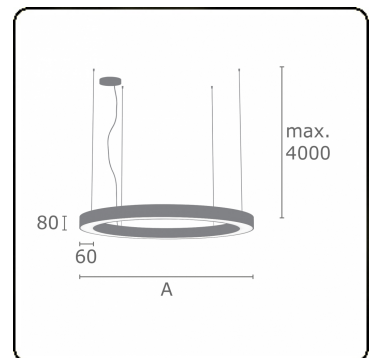

Lichttechnische Daten

UGR	>19
CIE Fluxcode	47 78 95 100 100

Abmessungen

A	2500 mm
---	---------

Bemerkungen

Pendelleuchte - Direkt - satiniert - MO - RAL 9005

ENERGY

Verkrijgbaar op aanvraag.