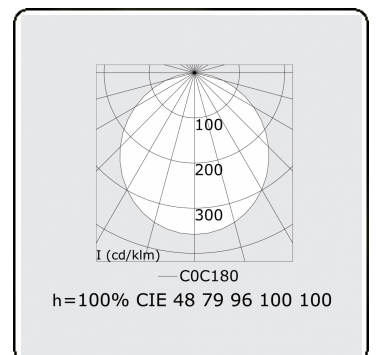

**Lichttechnische gegevens**

UGR	>19
CIE Fluxcode	48 79 96 100 100

**Afmetingen**

A	2500 mm
---	---------

**Opmerkingen**

Pendelarmatuur - Direct - satiné - MO - RAL 9005

**ENERGY**

Verrijgbaar op aanvraag.