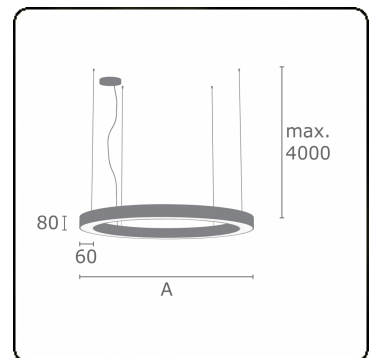

**Lichttechnische gegevens**

UGR	>19
CIE Fluxcode	48 79 96 100 100

**Afmetingen**

A	2500 mm
---	---------

**Opmerkingen**

Pendelarmatuur - Direct - satiné - MO - RAL 9005

**ENERGY**

Verrijgbaar op aanvraag.