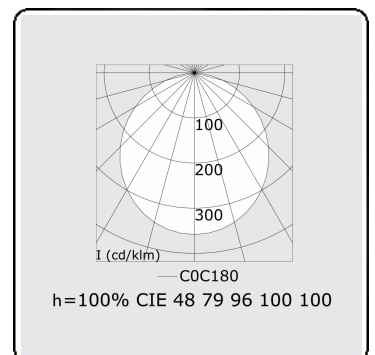

Elektrische Gegevens

Veiligheidsklasse	I
Voeding	230V
Voorschakelapparaat	Stroomvoeding 1-10V

Lampgegevens

Lamptype	LED 3000K
Wattage	87W
Armatuur vermogen	87W
Armatuur lichtstroom	6517
Aantal	1
Levensduur LED module	L80/B10 = 50000h
Kleurtolerantie	MacAdam 3
CRI	>80

Lichttechnische gegevens

UGR	>19
CIE Fluxcode	48 79 96 100 100

Afmetingen

A	2000 mm
---	---------

Opmerkingen

Pendelarmatuur - Direct - satiné - MO - RAL 9005

ENERGY

A
 Verkrijgbaar op aanvraag.
B
 Disponible sur demande.
C
D
 Available on request.
E
F
 Auf Anfrage.
G