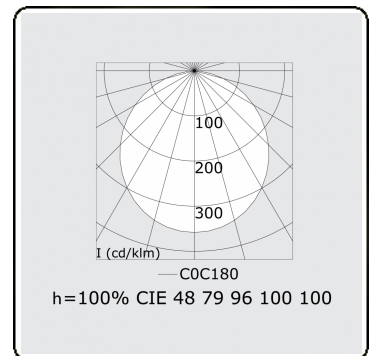

Elektrische Gegevens

Veiligheidsklasse	I
Voeding	230V
Voorschakelapparaat	Stroomvoeding 1-10V

Lampgegevens

Lamptype	LED 4000K
Wattage	66W
Armatuur vermogen	66W
Armatuur lichtstroom	5890
Aantal	1
Levensduur LED module	L80/B10 = 50000h
Kleurtolerantie	MacAdam 3
CRI	>80

Lichttechnische gegevens

UGR	>19
CIE Fluxcode	48 79 96 100 100

Afmetingen

A	1500 mm
---	---------

Opmerkingen

Pendelarmatuur - Direct - satiné - MO - RAL 9005

ENERGY

Verrijgbaar op aanvraag.