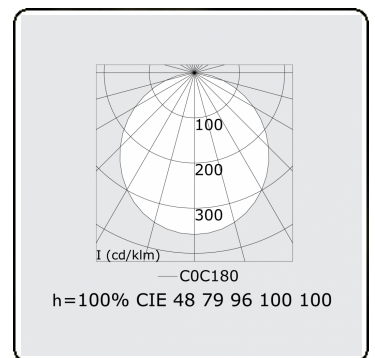

Lichttechnische Daten

UGR	>19
CIE Fluxcode	47 78 95 100 100

Abmessungen

A	1500 mm
---	---------

Bemerkungen

Pendelleuchte - Direkt - satiniert - MO - RAL 9005

ENERGY

Verrijgbaar op aanvraag.