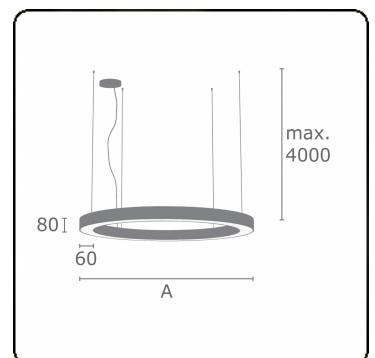

Lichttechnische gegevens

UGR	>19
CIE Fluxcode	48 79 96 100 100

Afmetingen

A	1500 mm
---	---------

Opmerkingen

Pendelarmatuur - Direct - satiné - MO - RAL 9005

ENERGY

A
 Verkrijgbaar op aanvraag.
B
 Disponible sur demande.
C
D
 Available on request.
E
F
 Auf Anfrage.
G