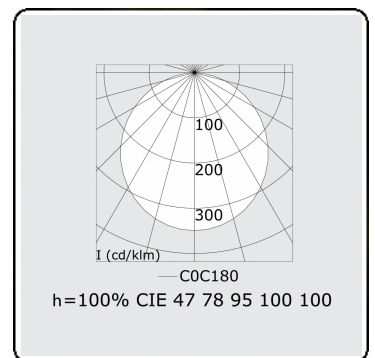

Elektrische Gegevens

Veiligheidsklasse	I
Voeding	230V
Voorschakelapparaat	Stroomvoeding 1-10V

Lampgegevens

Lamptype	LED 4000K
Wattage	50W
Armatuur vermogen	50W
Armatuur lichtstroom	4420
Aantal	1
Levensduur LED module	L80/B10 = 50000h
Kleurtolerantie	MacAdam 3
CRI	>80

Lichttechnische gegevens

UGR	>19
CIE Fluxcode	48 79 96 100 100

Afmetingen

A	1200 mm
---	---------

Opmerkingen

Pendelarmatuur - Direct - satiné - MO - RAL 9005

ENERGY

Verrijgbaar op aanvraag.
Disponible sur demande.
Available on request.
Auf Anfrage.