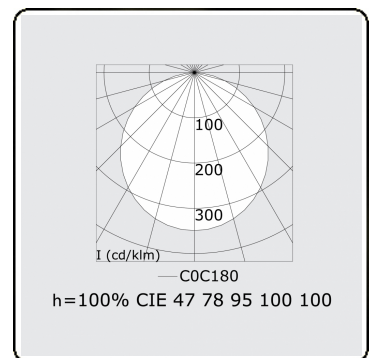

**Lichttechnische gegevens**

UGR	>19
CIE Fluxcode	48 79 96 100 100

**Afmetingen**

A	1200 mm
---	---------

**Opmerkingen**

Pendelarmatuur - Direct - satiné - MO - RAL 9005

**ENERGY**

Verrijgbaar op aanvraag.