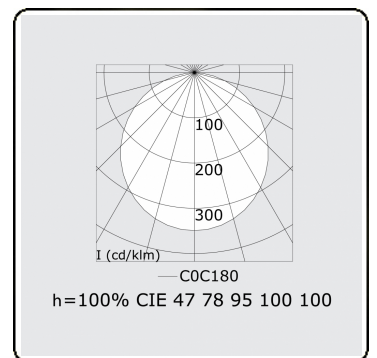

**Lichttechnische gegevens**

UGR	>19
CIE Fluxcode	48 79 96 100 100

**Afmetingen**

A	900 mm
---	--------

**Opmerkingen**

Pendelarmatuur - Direct - satiné - MO - RAL 9005

**ENERGY**

A  
 Verkrijgbaar op aanvraag.  
B  
 Disponible sur demande.  
C  
D  
 Available on request.  
E  
F  
 Auf Anfrage.  
G