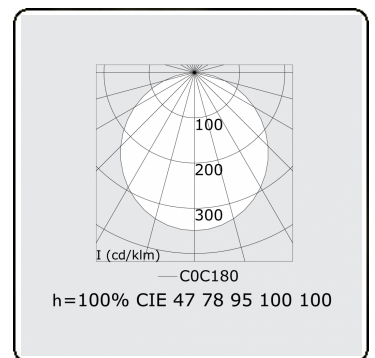

Elektrische Gegevens

Veiligheidsklasse	I
Voeding	230V
Voorschakelapparaat	Stroomvoeding 1-10V

Lampgegevens

Lamptype	LED 3000K
Wattage	39W
Armatuur vermogen	39W
Armatuur lichtstroom	3188
Aantal	1
Levensduur LED module	L80/B10 = 50000h
Kleurtolerantie	MacAdam 3
CRI	>80

Lichttechnische gegevens

UGR	>19
CIE Fluxcode	48 79 96 100 100

Afmetingen

A	900 mm
---	--------

Opmerkingen

Pendelarmatuur - Direct - satiné - MO - RAL 9005

ENERGY

Verrijgbaar op aanvraag.