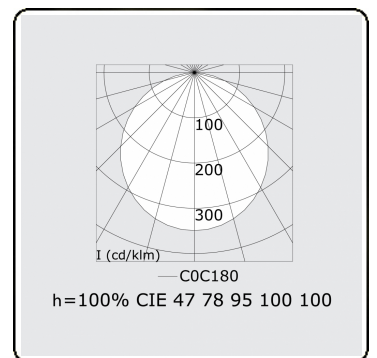

**Lichttechnische gegevens**

UGR	>19
CIE Fluxcode	48 79 96 100 100

**Afmetingen**

A	600 mm
---	--------

**Opmerkingen**

Pendelarmatuur - Direct - satiné - MO - RAL 9005

**ENERGY**

Verrijgbaar op aanvraag.