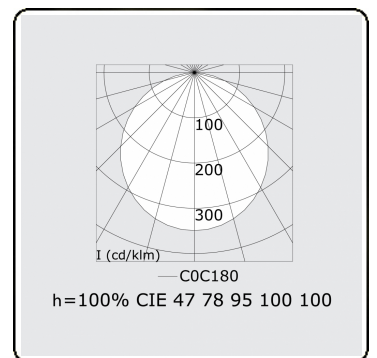

**Lichttechnische Daten**

UGR	>19
CIE Fluxcode	47 78 95 100 100

**Abmessungen**

A	600 mm
---	--------

**Bemerkungen**

Pendelleuchte - Direkt - satiniert - MO - RAL 9005

**ENERGY**

Verrijgbaar op aanvraag.