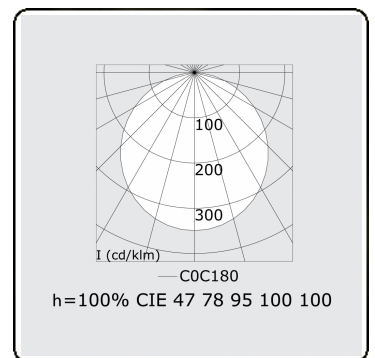

Lichttechnische gegevens

UGR	>19
CIE Fluxcode	48 79 96 100 100

Afmetingen

A	600 mm
---	--------

Opmerkingen

Pendelarmatuur - Direct - satiné - MO - RAL 9005

ENERGY

Verrijgbaar op aanvraag.