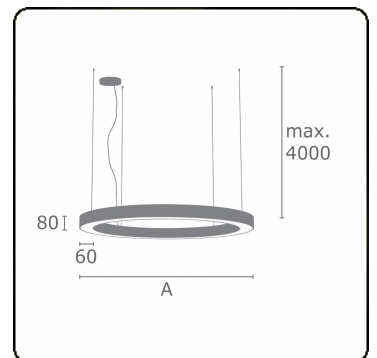

Lichttechnische gegevens

UGR	>19
CIE Fluxcode	48 79 96 100 100

Afmetingen

A	6000 mm
---	---------

Opmerkingen

Pendelarmatuur - Direct - satiné - MO - RAL 9005

ENERGY

Verrijgbaar op aanvraag.