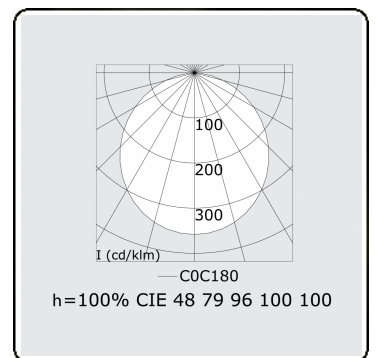

Lichttechnische gegevens

UGR	>19
CIE Fluxcode	48 79 96 100 100

Afmetingen

A	6000 mm
---	---------

Opmerkingen

Pendelarmatuur - Direct - satiné - MO - RAL 9005

ENERGY

Verrijgbaar op aanvraag.