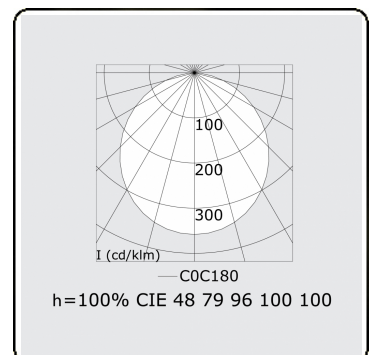

Lichttechnische Daten

UGR	>19
CIE Fluxcode	47 78 95 100 100

Abmessungen

A	5000 mm
---	---------

Bemerkungen

Pendelleuchte - Direkt - satiniert - MO - RAL 9005

ENERGY

Verrijgbaar op aanvraag.