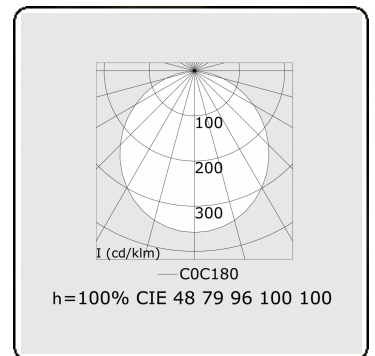

Lichttechnische gegevens

UGR	>19
CIE Fluxcode	48 79 96 100 100

Afmetingen

A	5000 mm
---	---------

Opmerkingen

Pendelarmatuur - Direct - satiné - MO - RAL 9005

ENERGY

Verrijgbaar op aanvraag.