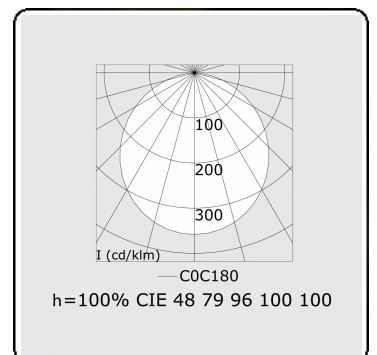

Lichttechnische gegevens

UGR	>19
CIE Fluxcode	48 79 96 100 100

Afmetingen

A	5000 mm
---	---------

Opmerkingen

Pendelarmatuur - Direct - satiné - MO - RAL 9005

ENERGY

Verrijgbaar op aanvraag.