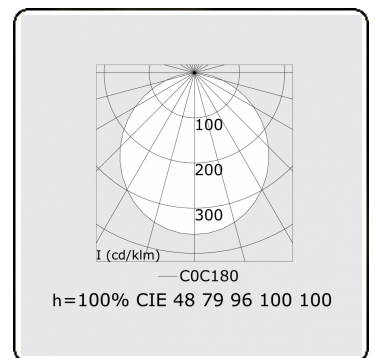

Lichttechnische gegevens

UGR	>19
CIE Fluxcode	48 79 96 100 100

Afmetingen

A	4000 mm
---	---------

Opmerkingen

Pendelarmatuur - Direct - satiné - MO - RAL 9005

ENERGY

A
 Verkrijgbaar op aanvraag.
B
 Disponible sur demande.
C
D
 Available on request.
E
F
 Auf Anfrage.
G