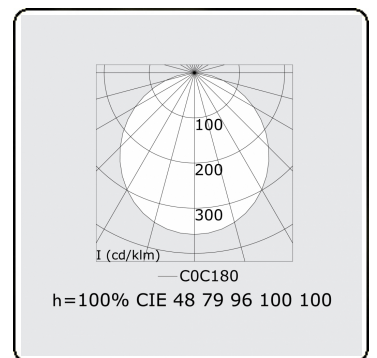

Photometric details

UGR	>19
CIE Fluxcode	47 78 95 100 100

Dimensions

A	3000 mm
---	---------

Remarks

Suspended luminaire - Direct - satin - MO - RAL 9005

ENERGY

Verkrijgbaar op aanvraag.