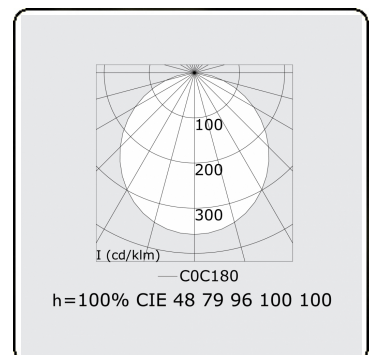

Elektrische Gegevens

Veiligheidsklasse	I
Voeding	230V
Voorschakelapparaat	Stroomvoeding

Lampgegevens

Lamptype	LED 4000K
Wattage	137W
Armatuur vermogen	137W
Armatuur lichtstroom	11160
Aantal	1
Levensduur LED module	L80/B10 = 50000h
Kleurtolerantie	MacAdam 3
CRI	>80

Lichttechnische gegevens

UGR	>19
CIE Fluxcode	48 79 96 100 100

Afmetingen

A	3000 mm
---	---------

Opmerkingen

Pendelarmatuur - Direct - satiné - MO - RAL 9005

ENERGY

Verrijgbaar op aanvraag.