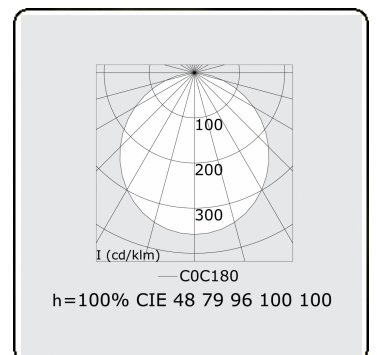

Lichttechnische Daten

UGR	>19
CIE Fluxcode	47 78 95 100 100

Abmessungen

A	3000 mm
---	---------

Bemerkungen

Pendelleuchte - Direkt - satiniert - MO - RAL 9005

ENERGY

Verrijgbaar op aanvraag.