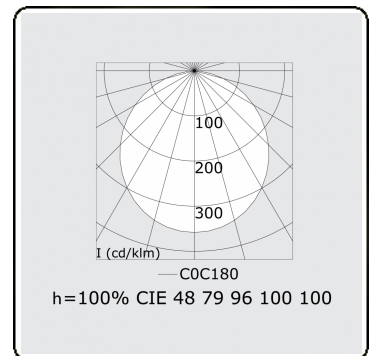

**Lichttechnische gegevens**

UGR	>19
CIE Fluxcode	48 79 96 100 100

**Afmetingen**

A	3000 mm
---	---------

**Opmerkingen**

Pendelarmatuur - Direct - satiné - MO - RAL 9005

**ENERGY**

Verrijgbaar op aanvraag.