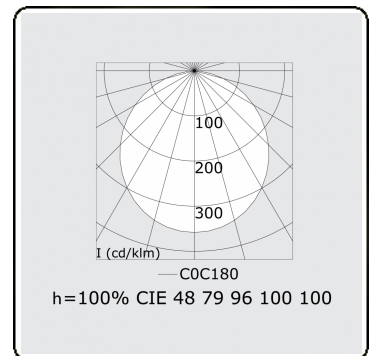

Lichttechnische gegevens

UGR	>19
CIE Fluxcode	48 79 96 100 100

Afmetingen

A	2000 mm
---	---------

Opmerkingen

Pendelarmatuur - Direct - satiné - MO - RAL 9005

ENERGY

Verrijgbaar op aanvraag.