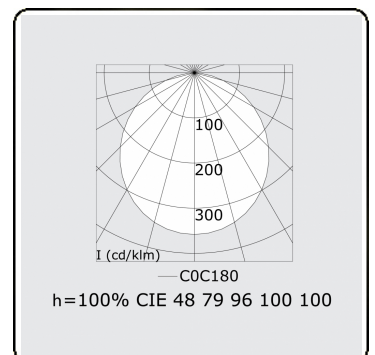

Lichttechnische Daten

UGR	>19
CIE Fluxcode	47 78 95 100 100

Abmessungen

A	2000 mm
---	---------

Bemerkungen

Pendelleuchte - Direkt - satiniert - MO - RAL 9005

ENERGY

Verrijgbaar op aanvraag.