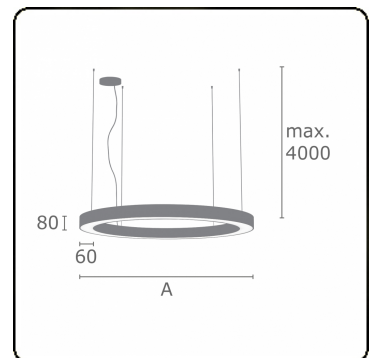

Lichttechnische gegevens

UGR	>19
CIE Fluxcode	48 79 96 100 100

Afmetingen

A	1500 mm
---	---------

Opmerkingen

Pendelarmatuur - Direct - satiné - MO - RAL 9005

ENERGY

Verrijgbaar op aanvraag.