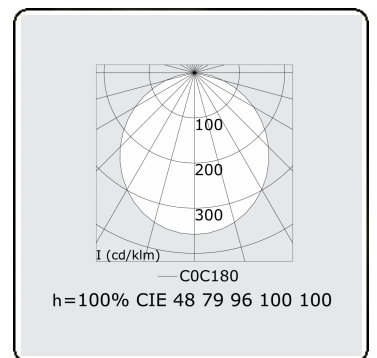

Lichttechnische gegevens

UGR	>19
CIE Fluxcode	48 79 96 100 100

Afmetingen

A	1500 mm
---	---------

Opmerkingen

Pendelarmatuur - Direct - satiné - MO - RAL 9005

ENERGY

Verrijgbaar op aanvraag.