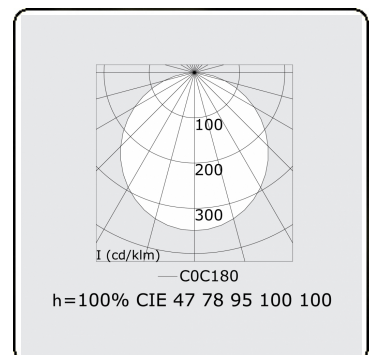

Elektrische Gegevens

Veiligheidsklasse	I
Voeding	230V
Voorschakelapparaat	Stroomvoeding

Lampgegevens

Lamptype	LED 4000K
Wattage	50W
Armatuur vermogen	50W
Armatuur lichtstroom	4420
Aantal	1
Levensduur LED module	L80/B10 = 50000h
Kleurtolerantie	MacAdam 3
CRI	>80

Lichttechnische gegevens

UGR	>19
CIE Fluxcode	48 79 96 100 100

Afmetingen

A	1200 mm
---	---------

Opmerkingen

Pendelarmatuur - Direct - satiné - MO - RAL 9005

ENERGY

Verrijgbaar op aanvraag.