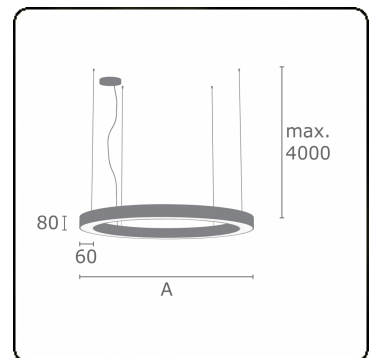

Lichttechnische Daten

UGR	>19
CIE Fluxcode	47 78 95 100 100

Abmessungen

A	1200 mm
---	---------

Bemerkungen

Pendelleuchte - Direkt - satiniert - MO - RAL 9005

ENERGY

Verrijgbaar op aanvraag.