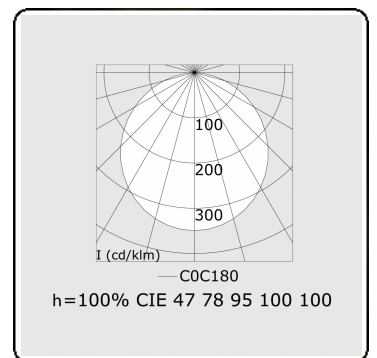

Lichttechnische gegevens

| | |
|--------------|------------------|
| UGR | >19 |
| CIE Fluxcode | 48 79 96 100 100 |

Afmetingen

| | |
|---|--------|
| A | 900 mm |
|---|--------|

Opmerkingen

Pendelarmatuur - Direct - satiné - MO - RAL 9005