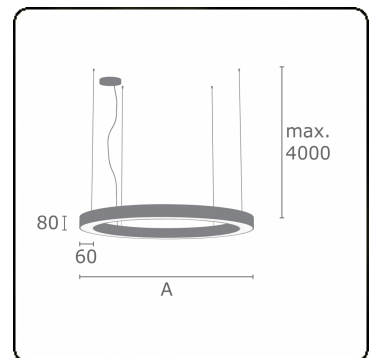

Lichttechnische Daten

UGR	>19
CIE Fluxcode	47 78 95 100 100

Abmessungen

A	600 mm
---	--------

Bemerkungen

Pendelleuchte - Direkt - satiniert - MO - RAL 9005

ENERGY

Verrijgbaar op aanvraag.