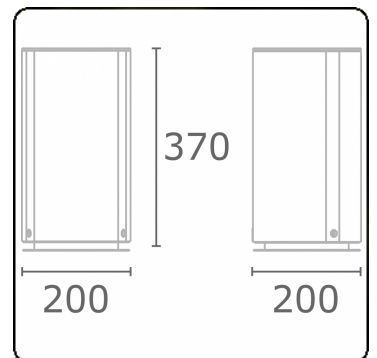

Connex 1  
35.70100-7916

**Leuchtdaten**

Montage	Boden
Schutzgrad	IP 54
Gehäuse	Aluminium
Verarbeitung	RAL 7016 anthrazit Struktur
Steckdosen	Pin-erde
Prüfzeichen	CE, ISO 9001

**Elektrische Eigenschaften**

Schutzklasse	I
Einspeisung	230V

**Lampeneigenschaften**

Lamptyp	3 Steckdosen mit Erdungspin
Wattleistung	230V/16A
Fassung	230V/16A

**Bemerkungen**

einschliesslich 3 Steckdosen 230V/16A

**ENERGY**

Verrijgbaar op aanvraag.