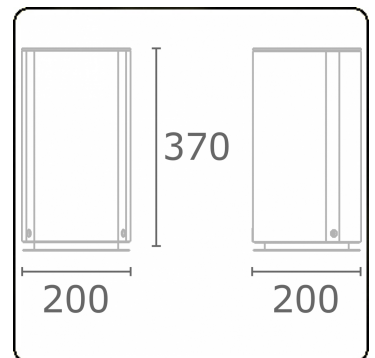

Opmerkingen

inclusief 3 stopcontacten 230V/16A

ENERGY

Verrijgbaar op aanvraag.
Disponible sur demande.
Available on request.
Auf Anfrage.

WXYZ
kWh/1000h

MULTILINE® 2019/2015