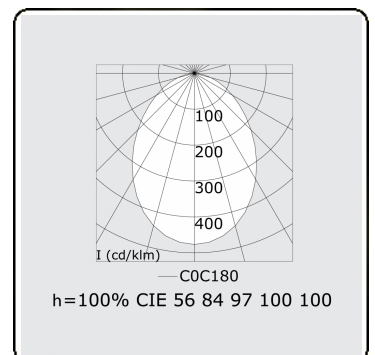

Elektrische Gegevens

Veiligheidsklasse	I
Voeding	230V
Voorschakelapparaat	Stroomvoeding touch-dim

Lampgegevens

Lamptype	LED 3000K
Wattage	414W
Armatuur vermogen	414W
Armatuur lichtstroom	36502
Aantal	1
Levensduur LED module	L80/B10 = 50000h
Kleurtolerantie	MacAdam 3
CRI	>80

Lichttechnische gegevens

UGR	<19
CIE Fluxcode	56 84 97 100 100

Afmetingen

A	6000 mm
---	---------

Opmerkingen

Plafondarmatuur - Direct - MPO - HO - RAL 9003

ENERGY

Verrijgbaar op aanvraag.