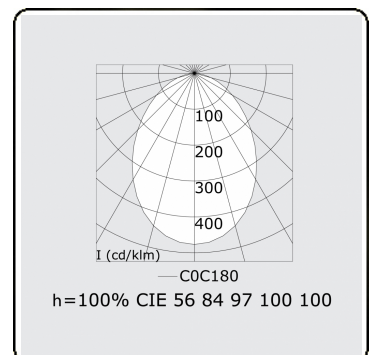

**Elektrische Gegevens**

Veiligheidsklasse	I
Voeding	230V
Voorschakelapparaat	Stroomvoeding touch-dim

**Lampgegevens**

Lamptype	LED 4000K
Wattage	259W
Armatuur vermogen	259W
Armatuur lichtstroom	24400
Aantal	1
Levensduur LED module	L80/B10 = 50000h
Kleurtolerantie	MacAdam 3
CRI	>80

**Lichttechnische gegevens**

UGR	<19
CIE Fluxcode	56 84 97 100 100

**Afmetingen**

A	4000 mm
---	---------

**Opmerkingen**

Plafondarmatuur - Direct - MPO - HO - RAL 9003

**ENERGY**

Verrijgbaar op aanvraag.