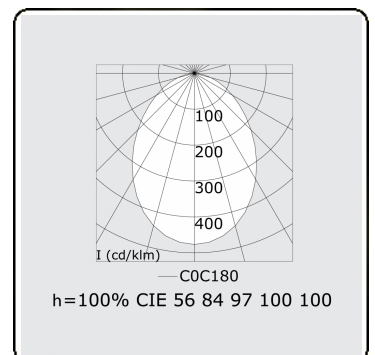

**Elektrische Gegevens**

Veiligheidsklasse	I
Voeding	230V
Voorschakelapparaat	Stroomvoeding touch-dim

**Lampgegevens**

Lamptype	LED 3000K
Wattage	259W
Armatuur vermogen	259W
Armatuur lichtstroom	22814
Aantal	1
Levensduur LED module	L80/B10 = 50000h
Kleurtolerantie	MacAdam 3
CRI	>80

**Lichttechnische gegevens**

UGR	<19
CIE Fluxcode	56 84 97 100 100

**Afmetingen**

A	4000 mm
---	---------

**Opmerkingen**

Plafondarmatuur - Direct - MPO - HO - RAL 9003

**ENERGY**

Verrijgbaar op aanvraag.