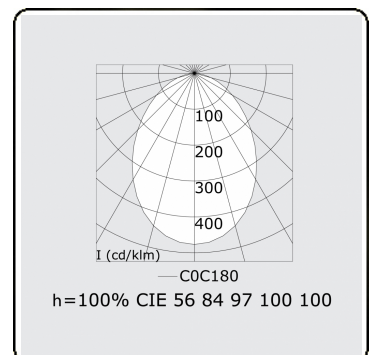

Elektrische Gegevens

Veiligheidsklasse	I
Voeding	230V
Voorschakelapparaat	Stroomvoeding touch-dim

Lampgegevens

Lamptype	LED 4000K
Wattage	207W
Armatuur vermogen	207W
Armatuur lichtstroom	19520
Aantal	1
Levensduur LED module	L80/B10 = 50000h
Kleurtolerantie	MacAdam 3
CRI	>80

Lichttechnische gegevens

UGR	<19
CIE Fluxcode	56 84 97 100 100

Afmetingen

A	3000 mm
---	---------

Opmerkingen

Plafondarmatuur - Direct - MPO - HO - RAL 9003

ENERGY

Verrijgbaar op aanvraag.