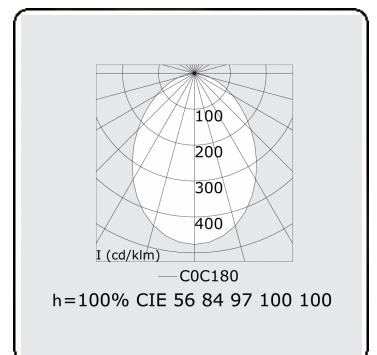

Remarques

Applique - Direct - MPO - HO - RAL 9003

ENERGY

Verrijgbaar op aanvraag.

Disponible sur demande.

Available on request.

Auf Anfrage.

WXYZ
kWh/1000h

MULTILINE®

2019/2015