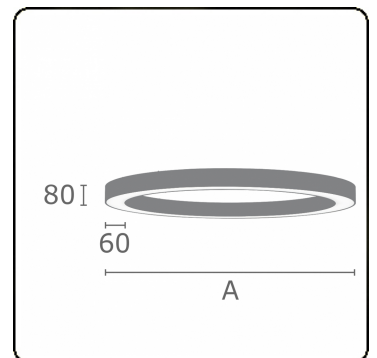

Remarques

Applique - Direct - MPO - HO - RAL 9003

ENERGY

Verrijgbaar op aanvraag.

Disponible sur demande.

Available on request.

Auf Anfrage.

WXYZ
kWh/1000h

MULTILINE®

2019/2015