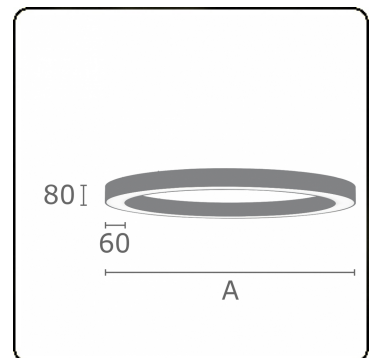

**Lichttechnische gegevens**

UGR	<19
CIE Fluxcode	56 84 97 100 100

**Afmetingen**

A	2500 mm
---	---------

**Opmerkingen**

Plafondarmatuur - Direct - MPO - HO - RAL 9003

**ENERGY**

Verrijgbaar op aanvraag.