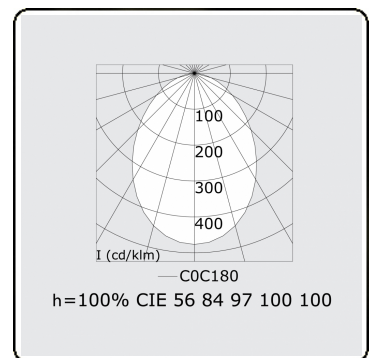

**Lichttechnische gegevens**

UGR	<19
CIE Fluxcode	56 84 97 100 100

**Afmetingen**

A	2500 mm
---	---------

**Opmerkingen**

Plafondarmatuur - Direct - MPO - HO - RAL 9003

**ENERGY**

Verrijgbaar op aanvraag.