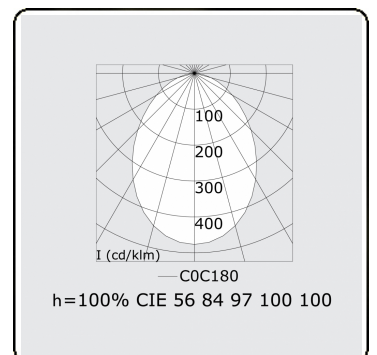

Electric details

Protection class	I
Supply	230V
Control gear box	Power supply touch-dim

Lamp details

Lamptype	LED 3000K
Wattage	172W
Luminaire power	172W
Luminaire luminous flux	14829
Number	1
Lifetime LED module	L80/B10 = 50000h
Color tolerance	MacAdam 3
CRI	>80

Photometric details

UGR	<19
CIE Fluxcode	56 84 97 100 100

Dimensions

A	2500 mm
---	---------

Remarks

Ceiling luminaire - Direct - MPO - HO - RAL 9003

ENERGY

A
 Verkrijgbaar op aanvraag.
B
 Disponible sur demande.
C
D
 Available on request.
E
F
 Auf Anfrage.
G