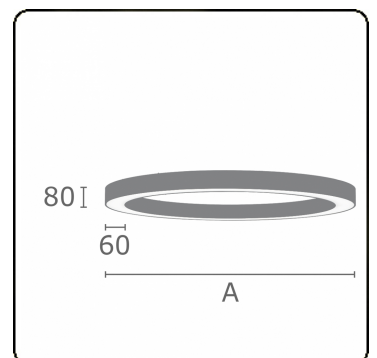

Lichttechnische gegevens

UGR	<19
CIE Fluxcode	56 84 97 100 100

Afmetingen

A	1500 mm
---	---------

Opmerkingen

Plafondarmatuur - Direct - MPO - HO - RAL 9003

ENERGY

Verrijgbaar op aanvraag.