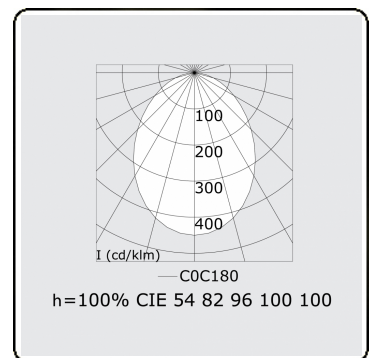

**Caractéristiques photométriques**

UGR	<19
Code flux CIE	56 84 97 100 100

**Dimensions**

A	1200 mm
---	---------

**Remarques**

Applique - Direct - MPO - HO - RAL 9003

**ENERGY**

Verrijgbaar op aanvraag.