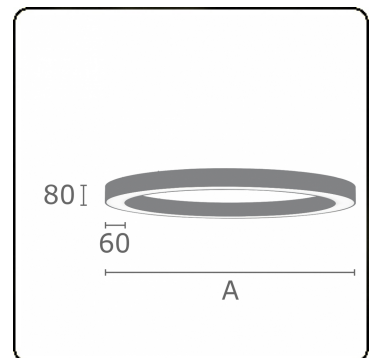

Lichttechnische gegevens

UGR	<19
CIE Fluxcode	56 84 97 100 100

Afmetingen

A	1200 mm
---	---------

Opmerkingen

Plafondarmatuur - Direct - MPO - HO - RAL 9003

ENERGY

Verrijgbaar op aanvraag.