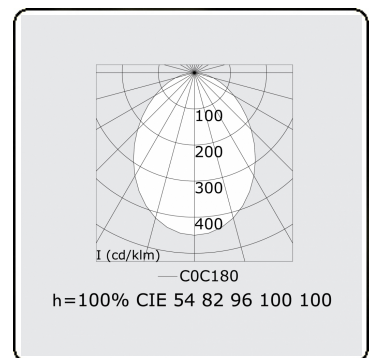

Lichttechnische gegevens

UGR	<19
CIE Fluxcode	56 84 97 100 100

Afmetingen

A	1200 mm
---	---------

Opmerkingen

Plafondarmatuur - Direct - MPO - HO - RAL 9003

ENERGY

Verrijgbaar op aanvraag.