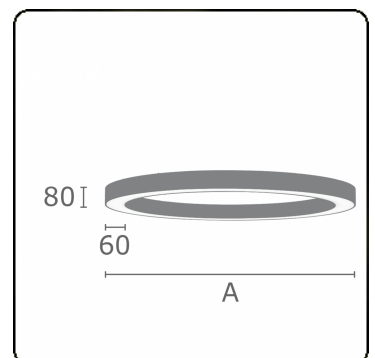

Lichttechnische gegevens

UGR	<19
CIE Fluxcode	56 84 97 100 100

Afmetingen

A	900 mm
---	--------

Opmerkingen

Plafondarmatuur - Direct - MPO - HO - RAL 9003

ENERGY

Verrijgbaar op aanvraag.